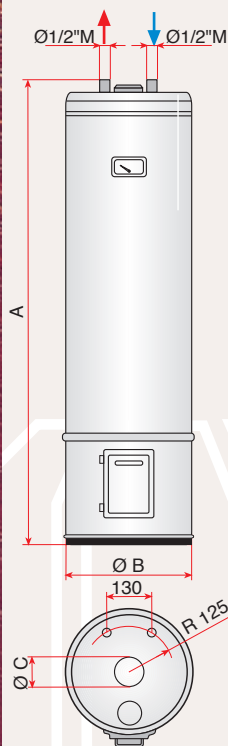

Tutti i modelli sono protetti dalla corrosione elettrochimica con anodo in lega di magnesio.

SERIE L

SERIE BIG

CARATTERISTICHE	UNITÀ DI MISURA	SERIE L		SERIE BIG	
		L 80.3	LE 80.3	L BIG 3	LE BIG 3
codice prodotto		110.080.001	112.080.000	120.110.001	122.100.002
resistenza	Watt	-	1200	-	1200
	Volt	-	230	-	230
pressione max di esercizio	bar	8			
valvola di sicurezza idraulica	bar (± 1)	8			
dimensioni	A	mm	1400	1420	
	Ø B	mm	350	400	
	Ø C	mm	80	90	
imballo	altezza	cm	142	144	
	larghezza	cm	40	45	
	profondità	cm	38	43	
peso netto	Kg	43	44	64,5	65,5
peso lordo	Kg	45	46	67	68

TECHNICAL FEATURES	UNIT OF MEASURE	SERIE L		SERIE BIG	
		L 80.3	LE 80.3	L BIG 3	LE BIG 3
product code		110.080.001	112.080.000	120.110.001	122.100.002
heating element	Watt	-	1200	-	1200
	Volt	-	230	-	230
maximum working pressure	bar	8			
hydraulic safety valve	bar (± 1)	8			
dimensions	A	mm	1400	1420	
	Ø B	mm	350	400	
	Ø C	mm	80	90	
packing dimensions	height	cm	142	144	
	width	cm	40	45	
	depth	cm	38	43	
weight net	Kg	43	44	64,5	65,5
weight gross	Kg	45	46	67	68