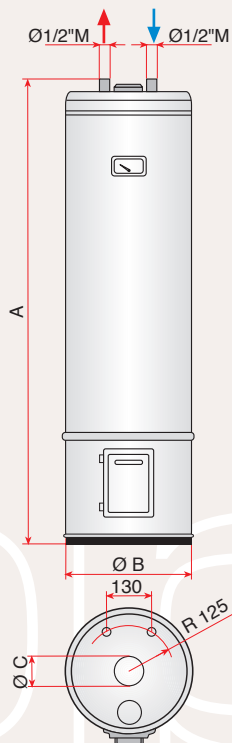

Tutti i modelli sono protetti dalla corrosione elettrochimica con anodo in lega di magnesio.

SERIE L

SERIE BIG

CARATTERISTICHE	UNITÀ DI MISURA	SERIE L		SERIE BIG	
		L 80.3	LE 80.3	L BIG 3	LE BIG 3
codice prodotto		110.080.001	112.080.000	120.110.001	122.100.002
resistenza	Watt	-	1200	-	1200
	Volt	-	230	-	230
pressione max di esercizio	bar	8			
valvola di sicurezza idraulica	bar (± 1)	8			
dimensioni	A	mm	1400	1420	
	Ø B	mm	350	400	
	Ø C	mm	80	90	
imballo	altezza	cm	142	144	
	larghezza	cm	40	45	
	profondità	cm	38	43	
peso netto	Kg	43	44	64,5	65,5
peso lordo	Kg	45	46	67	68

TECHNICAL FEATURES	UNIT OF MEASURE	SERIE L		SERIE BIG	
		L 80.3	LE 80.3	L BIG 3	LE BIG 3
product code		110.080.001	112.080.000	120.110.001	122.100.002
heating element	Watt	-	1200	-	1200
	Volt	-	230	-	230
maximum working pressure	bar	8			
hydraulic safety valve	bar (± 1)	8			
dimensions	A	mm	1400	1420	
	Ø B	mm	350	400	
	Ø C	mm	80	90	
packing dimensions	height	cm	142	144	
	width	cm	40	45	
	depth	cm	38	43	
weight net	Kg	43	44	64,5	65,5
weight gross	Kg	45	46	67	68