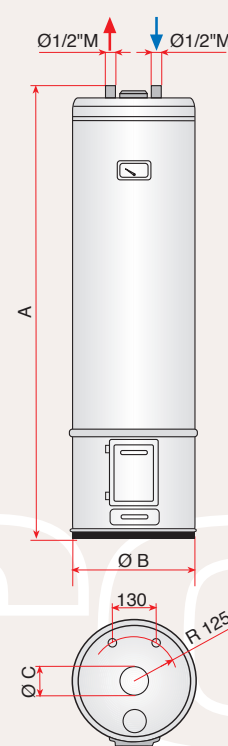

Tutti i modelli sono protetti dalla corrosione elettrochimica con anodo in lega di magnesio.

SERIE L

SERIE BIG

CARATTERISTICHE	UNITÀ DI MISURA	SERIE L		SERIE BIG	
		L 80.3	LE 80.3	L BIG 3	LE BIG 3
codice prodotto		110.080.001	112.080.000	120.110.001	122.100.002
resistenza	Watt	-	1200	-	1200
	Volt	-	230	-	230
pressione max di esercizio	bar	8			
valvola di sicurezza idraulica	bar (± 1)	8			
dimensioni	A	mm	1400	1420	
	Ø B	mm	350	400	
	Ø C	mm	80	90	
imballo	altezza	cm	142	144	
	larghezza	cm	40	45	
	profondità	cm	38	43	
peso netto	Kg	43	44	64,5	65,5
peso lordo	Kg	45	46	67	68

TECHNICAL FEATURES	UNIT OF MEASURE	SERIE L		SERIE BIG	
		L 80.3	LE 80.3	L BIG 3	LE BIG 3
product code		110.080.001	112.080.000	120.110.001	122.100.002
heating element	Watt	-	1200	-	1200
	Volt	-	230	-	230
maximum working pressure	bar	8			
hydraulic safety valve	bar (± 1)	8			
dimensions	A	mm	1400	1420	
	Ø B	mm	350	400	
	Ø C	mm	80	90	
packing dimensions	height	cm	142	144	
	width	cm	40	45	
	depth	cm	38	43	
weight net	Kg	43	44	64,5	65,5
weight gross	Kg	45	46	67	68