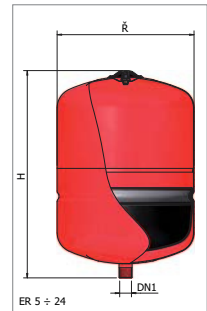

VASI DI ESPANSIONE PER RISCALDAMENTO

EXPANSION TANKS FOR HEATING SYSTEMS

**AC-2
ER-CE**

- 10° ÷ + 99°C

MOD	COD	Ppre	Pmax				DN1		
ER 5 *	A102L11	5	1,5	8	+99°C	205	225	3/4"	210 x 210 x 250
ER 8 CE	A102L16	8	1,5	8	+99°C	205	300	3/4"	210 x 210 x 320
ER 12 CE	A102L20	12	1,5	8	+99°C	270	300	3/4"	280 x 280 x 310
ER 18 CE	A102L24	18	1,5	8	+99°C	270	410	3/4"	280 x 280 x 450
ER 24 CE	A102L27	24	1,5	8	+99°C	320	355	3/4"	330 x 330 x 375

* Esente da marcatura CE

CALOR SRL

Str. Progresului nr. 30-40, sector 5, Bucuresti

tel: 021.411.44.44, fax: 021.411.36.14

www.calorserv.ro - www.calor.ro